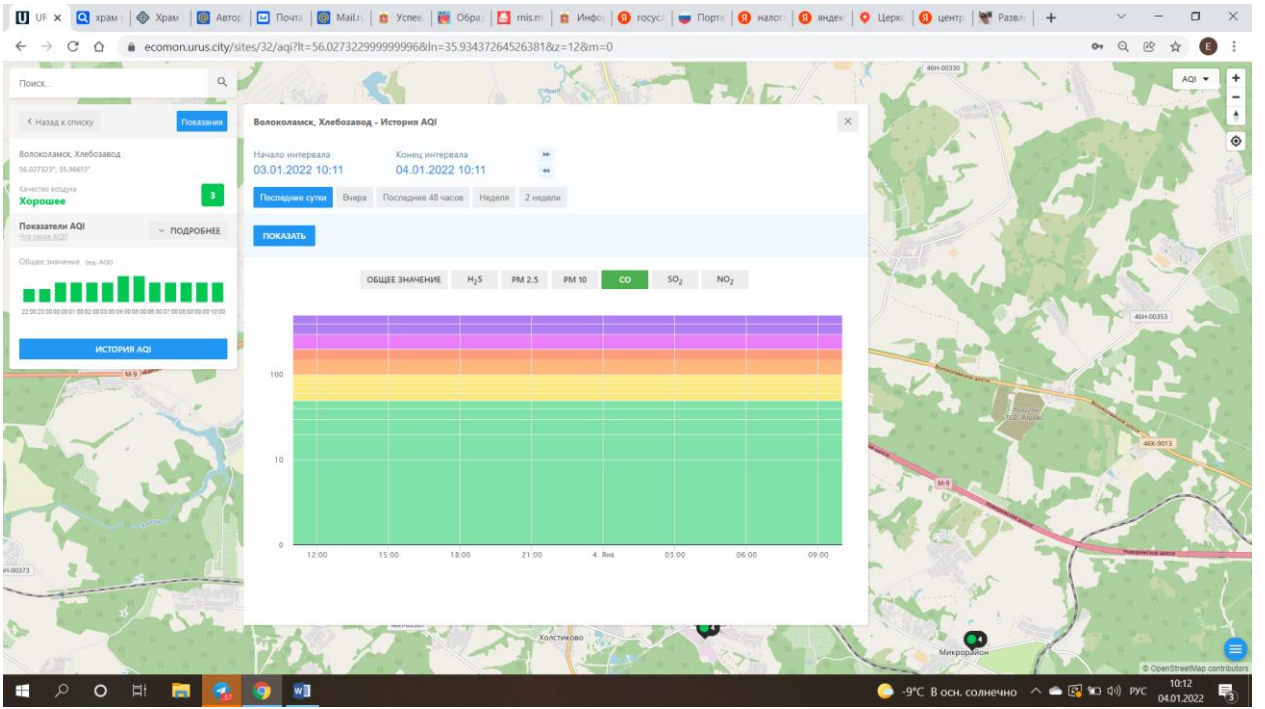

100

10

0

12:00 15:00 18:00 21:00 4. Янв 03:00 06:00 09:00

Миргородский

© OpenStreetMap contributors

10:12 -9°C В осн. солнечно 04.01.2022

UF X храм Храм Авто Почта Mail.ru Успех Обра mis.ru Инфо госуслуги Портал налог яндекс Церковь центр Развлек