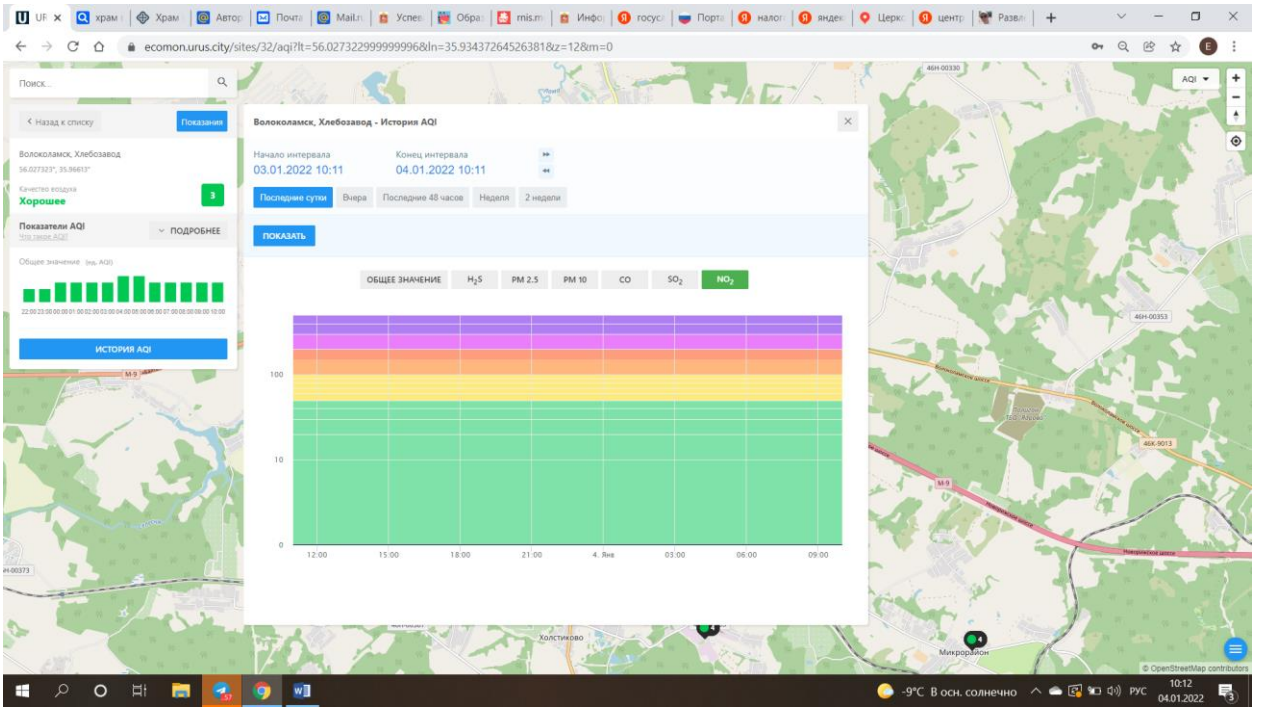

100

10

0

12:00 15:00 18:00 21:00 4. Янв 03:00 06:00 09:00

Холстинино Митрополье

© OpenStreetMap contributors

10:12 -9°C В осн. солнечно 04.01.2022

UF | Храмы | Храмы | Авто: | Почта: | Mail.ru | Успех: | Обра: | mis.ru | Инфо: | госу: | Порт: | налог: | Яндекс: | Церк: | Центр: | Развл: | +